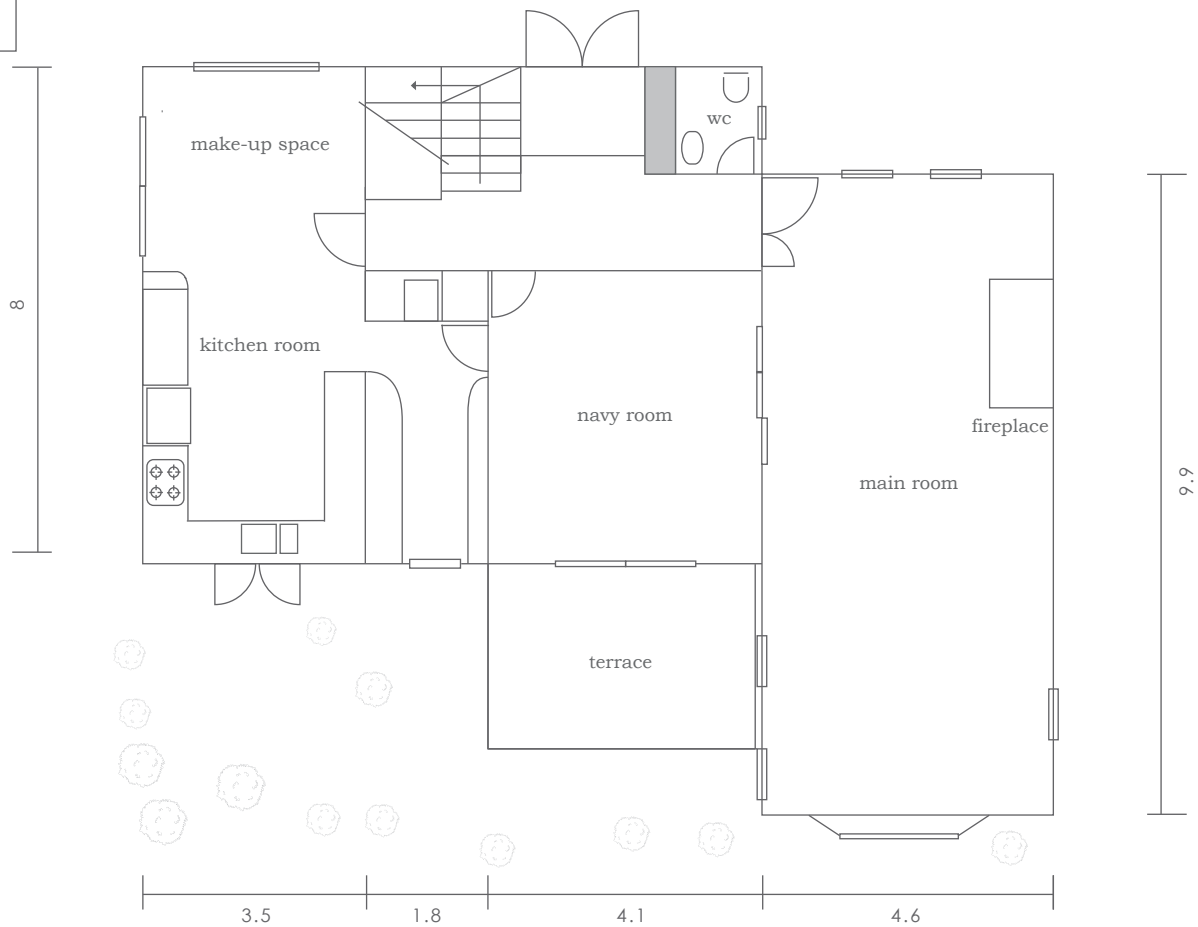

2F

1F

立入禁止、使用不可スペース

単位：m

天井高

2.4 m ~ 2.6 m

床面積

1F

125 m²

2F

80 m²

庭面積

80 m²