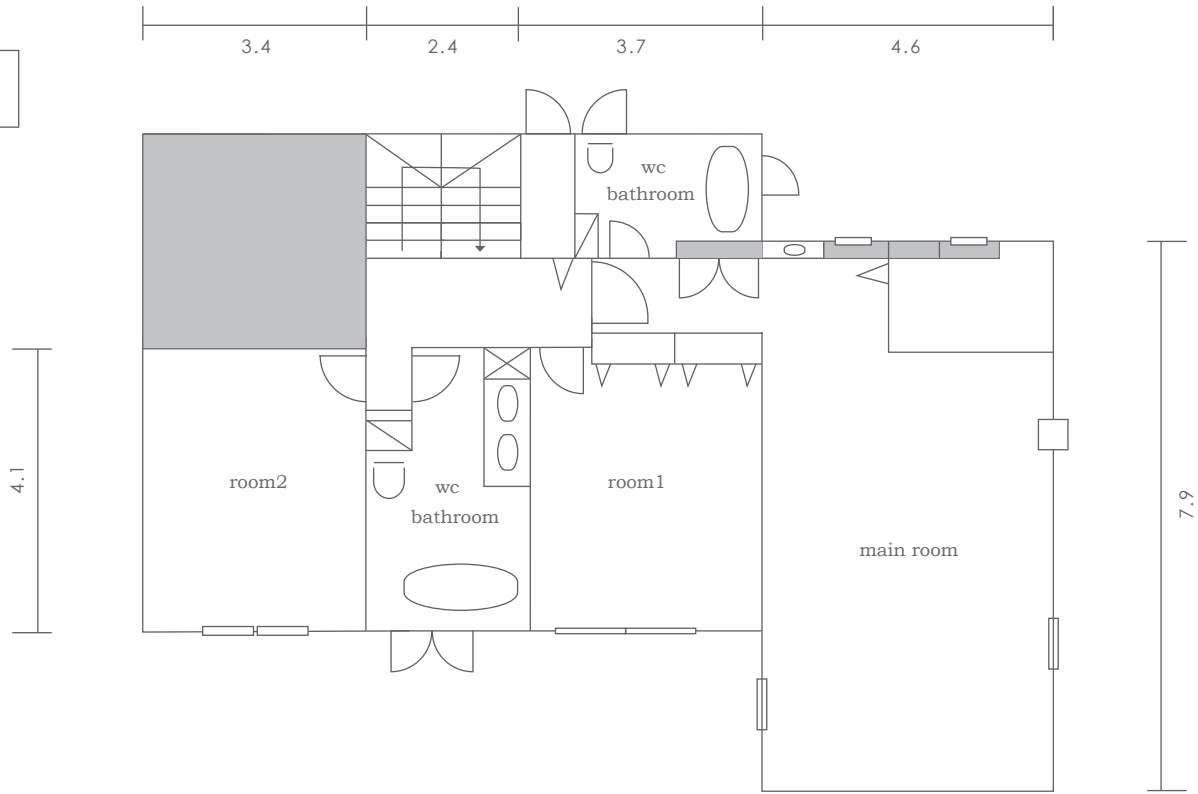

2F

1F

立入禁止、使用不可スペース

単位：m

天井高

2.4 m ~ 2.6 m

床面積

1F

125 m²

2F

80 m²

庭面積

80 m²